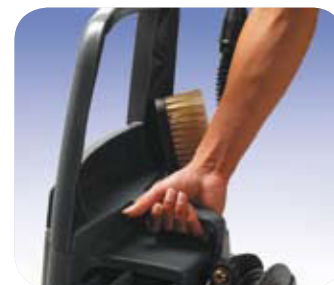

- Easy-to-fit accessories
- Pratici alloggiamenti per gli accessori

- Hose reel at the back
- Avvolgitubo collocato nella parte posteriore

- Easy to handle thanks to the big wheels (*rubber coated on the KL 1600 Gold model*)
- Facilità di movimento grazie alle ruote di grandi dimensioni (*rivestite in gomma nel modello KL 1600 Gold*)

- Additional handle for lifting
- Maniglia supplementare per il sollevamento

CODE CODICE	MODELS MODELLI									
		Ph	V	Hz	bar	MPa	l/h	kW	kg	(L x W x H) cm
9046 0066	KL Classic 1300	1	230	50	130	13,0	360	1,7	12	82 x 30,8 x 31
9046 0003	KL Classic 1400	1	230	50	140	14,0	410	2,0	12	82 x 30,8 x 31
9046 0065	KL Classic 1600	1	230	50	150	15,0	480	2,3	12	82 x 30,8 x 31
9046 0067	KL Extra 1300	1	230	50	130	13,0	360	1,7	13	82 x 30,8 x 31
9046 0004	KL Extra 1400	1	230	50	140	14,0	410	2,0	13	82 x 30,8 x 31
9046 0064	KL Extra 1600	1	230	50	150	15,0	480	2,3	13	82 x 30,8 x 31

STANDARD ACCESSORIES › DOTAZIONE STANDARD

CLASSIC		EXTRA	
	Gun with protection <i>Pistola con protezione</i>		
	Lance without nozzle head (securfix) <i>Lancia senza testina ugello (securfix)</i>		
	Adjustable nozzle head (securfix) <i>Testina ugello regolabile (securfix)</i>		
			Rotating nozzle head (securfix) <i>Testina ugello rotante (securfix)</i>
	Foam lance <i>Lancia schiumogena</i>		
	6 m delivery hose kit <i>Kit tubo mandata 6 m</i>		8 m delivery hose kit <i>Kit tubo mandata 8 m</i>
			Fixed brush <i>Idrospazzola fissa</i>